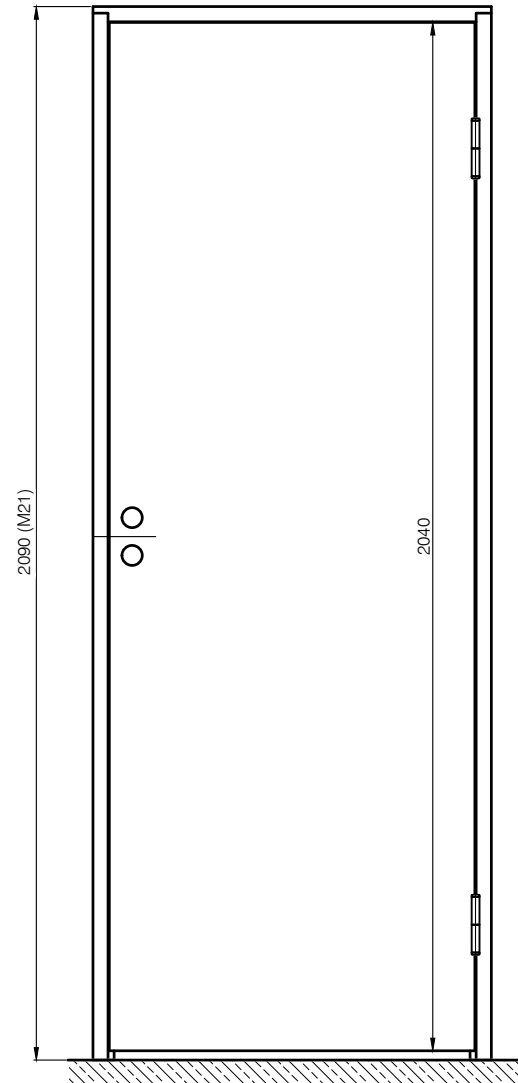

SSU NIISKUSKINDEL
(leng põrandast -15 mm)
Paigaldus.

SSU NIISKUSKINDEL
(leng põrandast -30 mm)
Paigaldus.

SSU NIISKUSKINDEL (standardahelega)
 NB! Lengile ei laiene niiskuskindluse garantii!
 Paigaldus.