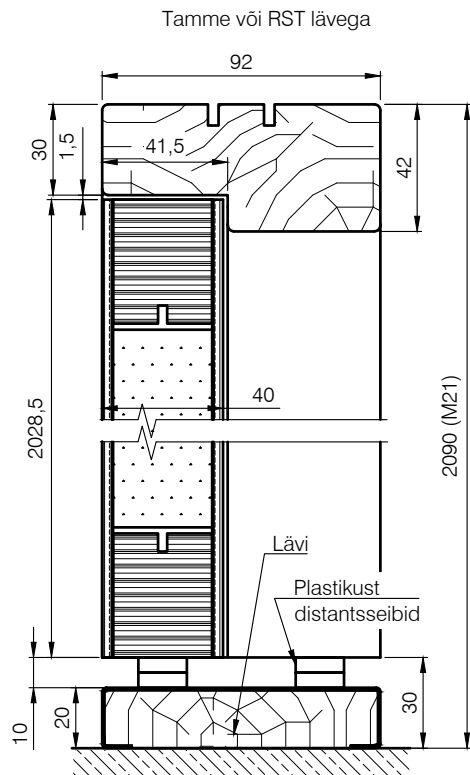

SSU NIISKUSKINDEL
(leng põrandast -15 mm)
Paigaldus.

SSU NIISKUSKINDEL
(leng põrandast -30 mm)
Paigaldus.

SSU NIISKUSKINDEL (standardahelega)
 NB! Lengile ei laiene niiskuskindluse garantii!
 Paigaldus.