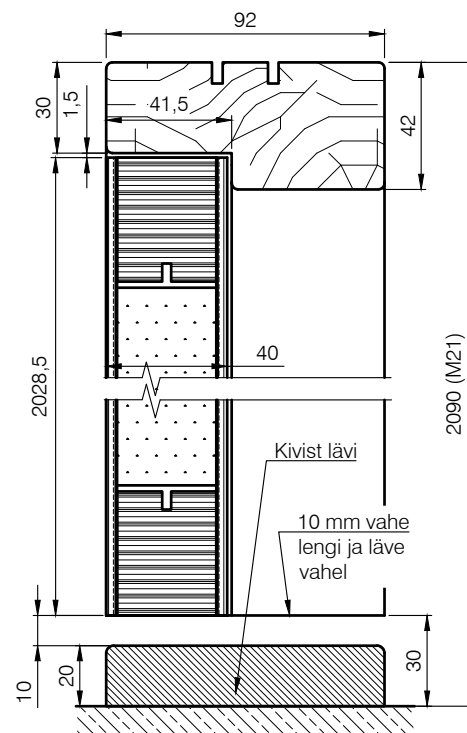

SSU NIISKUSKINDEL
(leng põrandast -15 mm)
Paigaldus.

SSU NIISKUSKINDEL
(leng põrandast -30 mm)
Paigaldus.

SSU NIISKUSKINDEL (standardahelega)
 NB! Lengile ei laiene niiskuskindluse garantii!
 Paigaldus.