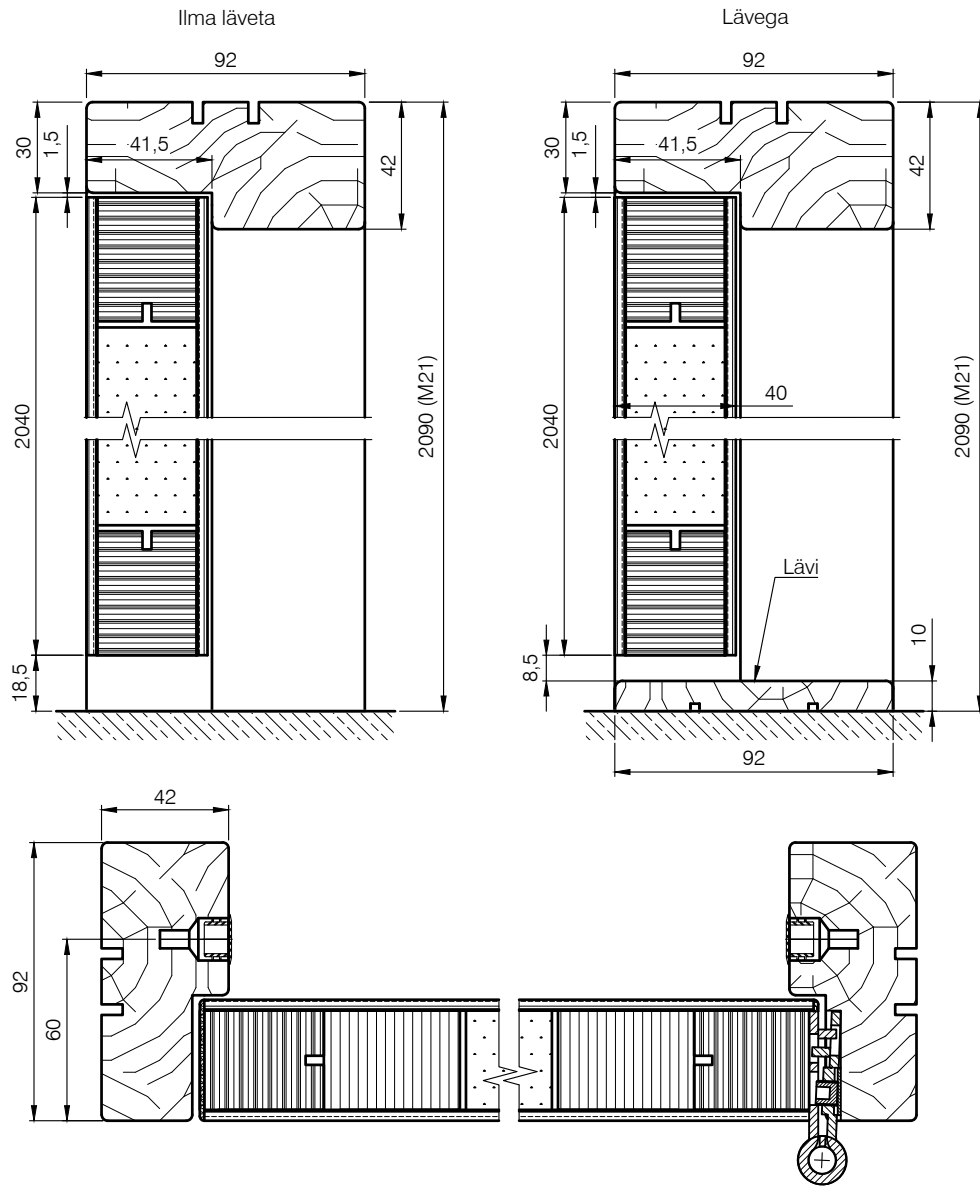

SSU NIISKUSKINDEL
(leng põrandast -15 mm)
Paigaldus.

SSU NIISKUSKINDEL
(leng põrandast -30 mm)
Paigaldus.

SSU NIISKUSKINDEL (standardahelega)
 NB! Lengile ei laiene niiskuskindluse garantii!
 Paigaldus.