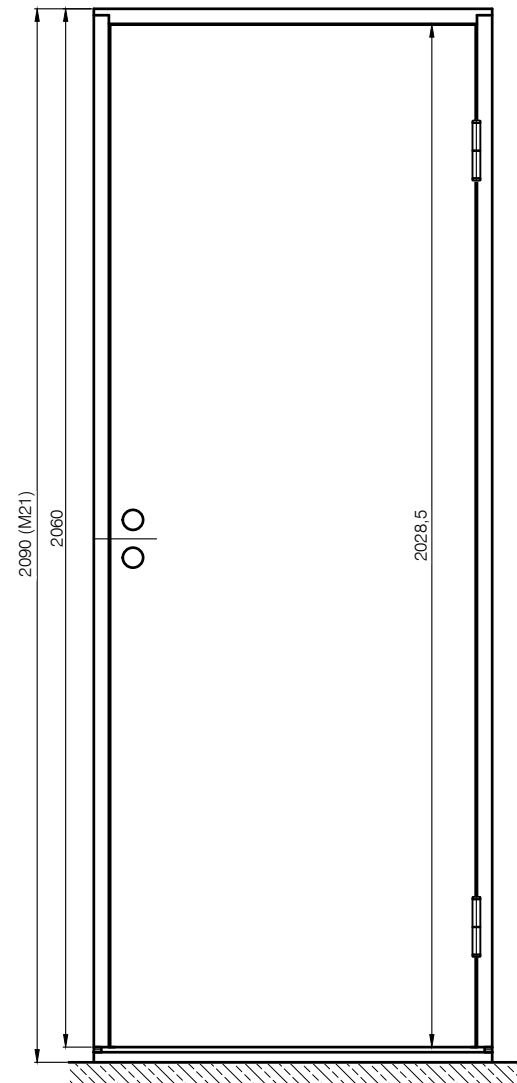

SSU NIISKUSKINDEL
(leng põrandast -15 mm)
Paigaldus.

SSU NIISKUSKINDEL
(leng põrandast -30 mm)
Paigaldus.

SSU NIISKUSKINDEL (standardahelega)
 NB! Lengile ei laiene niiskuskindluse garantii!
 Paigaldus.