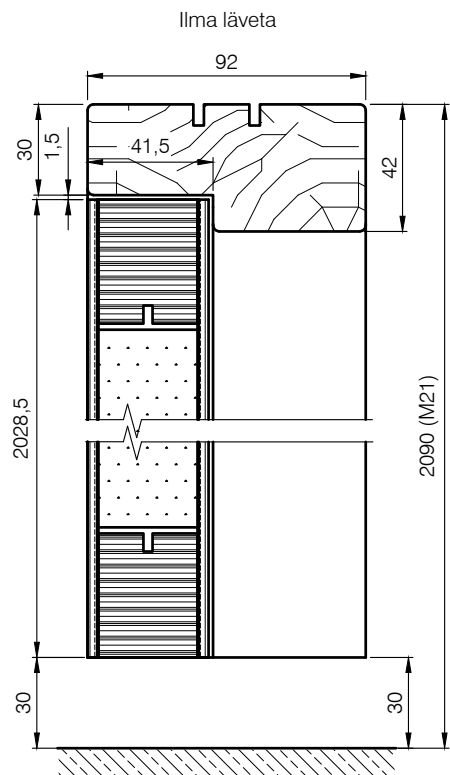

SSU NIISKUSKINDEL
(leng põrandast -15 mm)
Paigaldus.

SSU NIISKUSKINDEL
(leng põrandast -30 mm)
Paigaldus.

SSU NIISKUSKINDEL (standardahelega)
 NB! Lengile ei laiene niiskuskindluse garantii!
 Paigaldus.