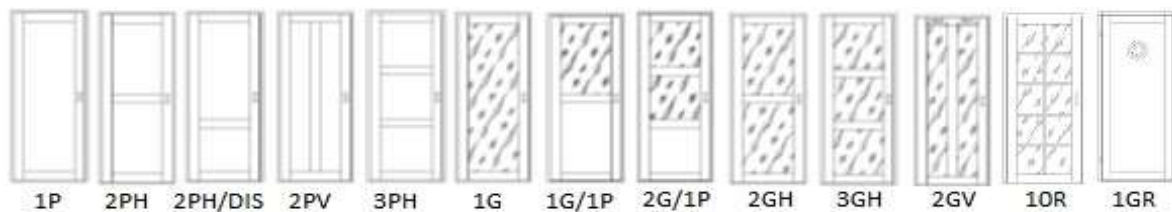

ADDITIONAL INFORMATION

Modul sizes	Doorframe dimensions
M 7x21	690 x 2090 mm
M 8x21	790 x 2090 mm
M 9x21	890 x 2090 mm
M 10x21	990 x 2090 mm

Standard white: NCS S0502-Y

Förby, Sviby, Saxby ja Villa model schemes: