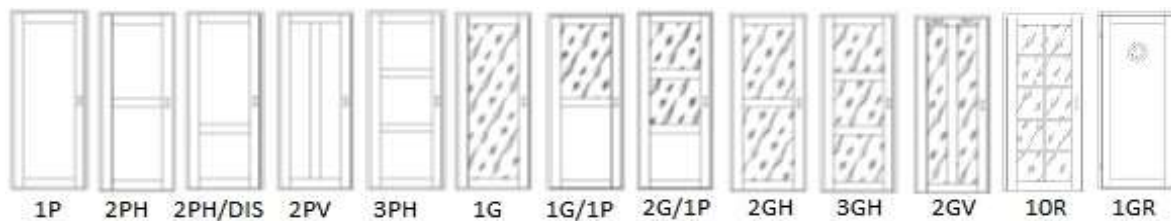

ADDITIONAL INFORMATION

Modul sizes	Doorframe dimensions
M 7x21	690 x 2090 mm
M 8x21	790 x 2090 mm
M 9x21	890 x 2090 mm
M 10x21	990 x 2090 mm

Standard white: NCS S0502-Y

Förby, Sviby, Saxby ja Villa model schemes: