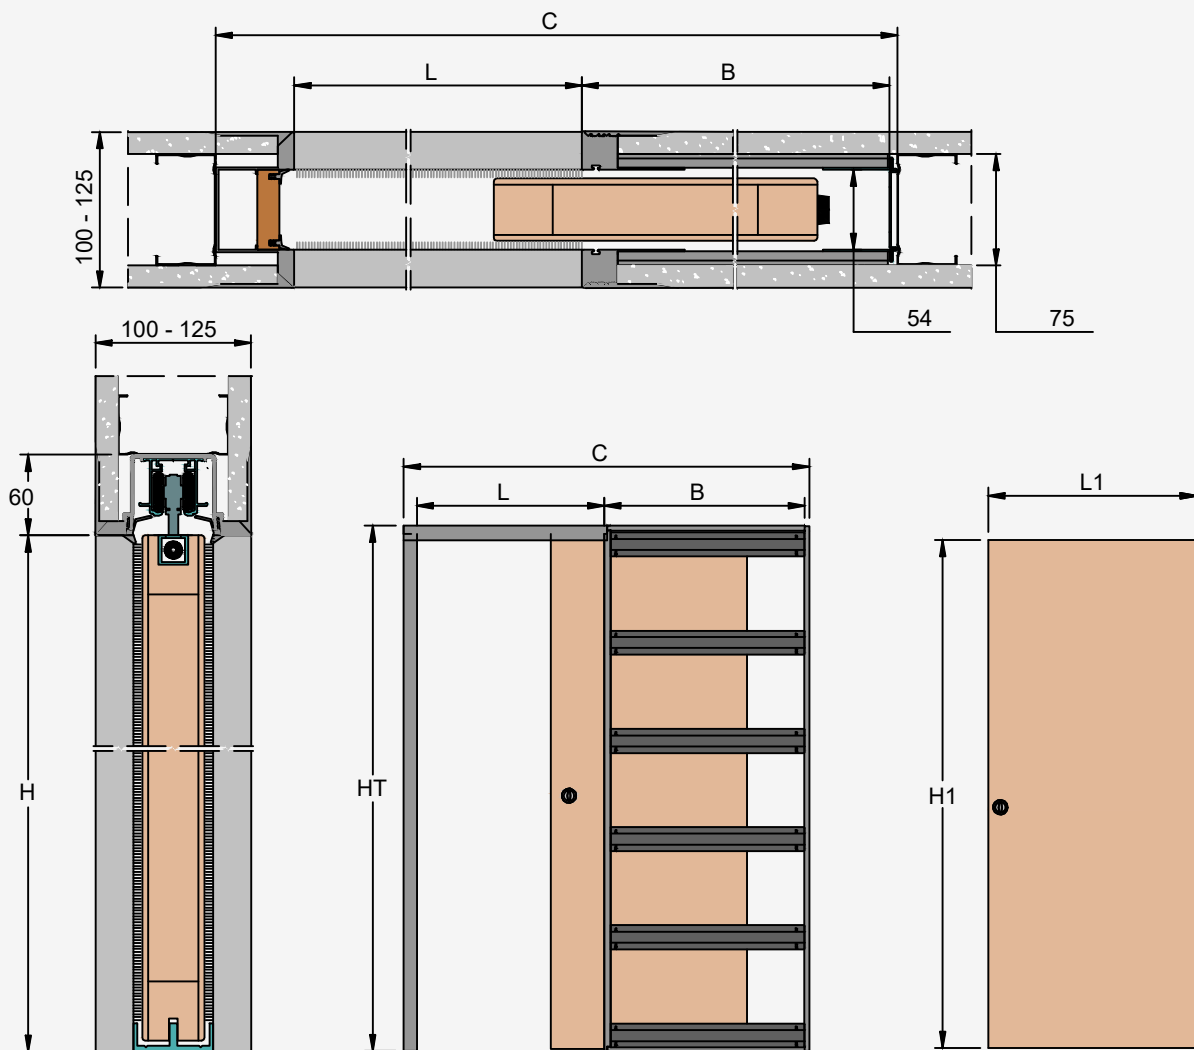

ERMETIKA Absolute EvoKit

PEIDETUD RAAMIGA SEINASISENE LÜKANDUKS

MÕÖTUDE TABEL

MÕÖT	UKSEAVA		UKSELEHE MÕÖDUD		B	C	HT
	L	H	L1	H1			
M7	600	2050	625	2040	645	1310	2110
M8	700		725		745	1510	
M9	800		825		845	1710	
M10	900		925		945	1910	

SEIN

KIPSPLAAT

VALMIS SEIN	RAAMI SISEMÕÖT	SEINAKARKASS	
100	54	75	ühekordne kipsplaat
125	54	75	kahekordne kipsplaat

UKSELEHT

UKSELEHE PAKSUS 40 MM

PUHAS LÄBIKÄIGUAVA
on ukseavast 10 mm kitsam.

NÄIDE

Ukseava laius = 800 mm
Puhta läbikäiguava laius = 790 mm

Masti tee 8, Uuemõisa 90401, Lääne maakond,
tel.+372 472 0800, faks: +372 472 0802,
info@uksetehas.ee, www.uksetehas.ee

HAAPSALU UKSETEHAS