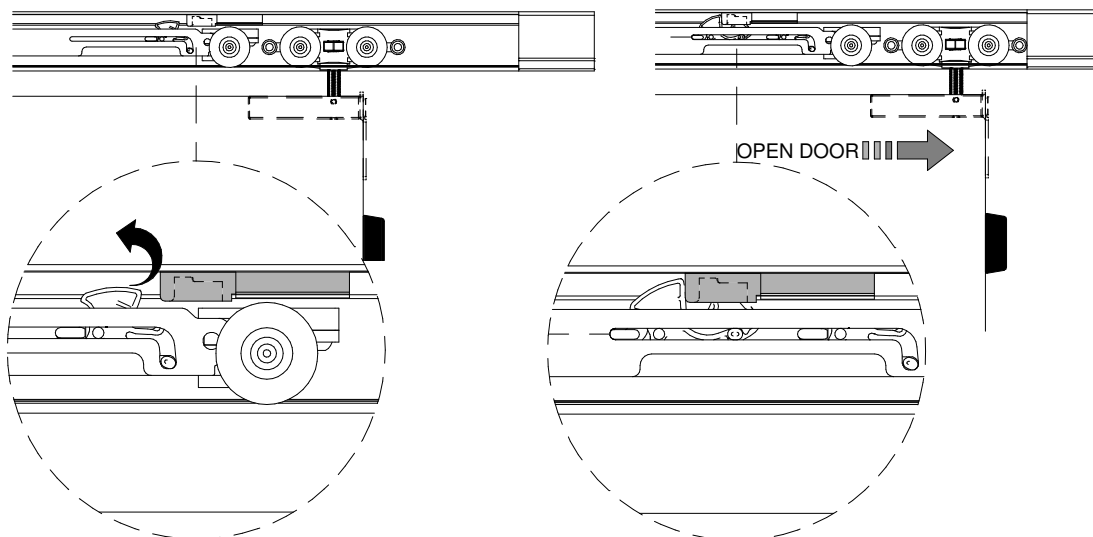

What for?
A che serve?

3.7 **ABSOLUTE** **ABSOLUTE**
evoKit evo

RALLENTAMENTO IN APERTURA / CHIUSURA

SOFT CLOSING...

... SOFT OPENING

T. +39 (0)883535781

info@ermetika.it

www.ermetika.it