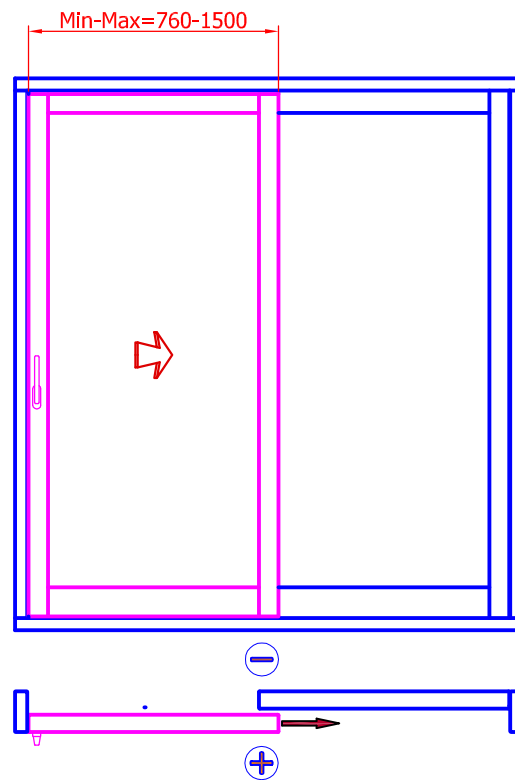

Avanemisskeemid, vaated seestpoolt

Raami kaal kuni 400 kg

Skeem A parem

Skeem A vasak

- Sulused: ROTO PATIO LIFE
Käepidemed: ROTO
Lukustus: Sees käepide, väljas süvitatud kilp
Sees lukustatav käepide, väljas süvitatud kilp