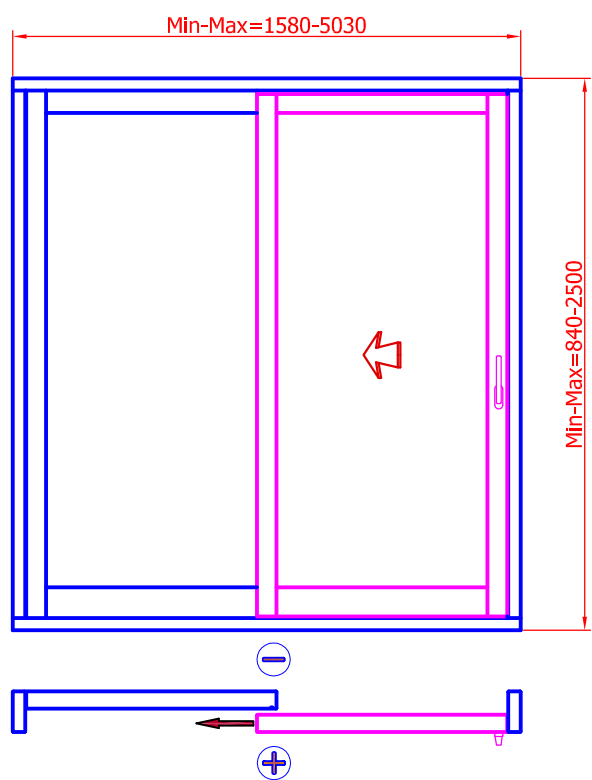

Avanemisskeemid, vaated seestpoolt

Raami kaal kuni 400 kg

Skeem A parem

Skeem A vasak

- Sulused: ROTO PATIO LIFE
Käepidemed: ROTO
Lukustus: Sees käepide, väljas süvitatud kilp
Sees lukustatav käepide, väljas süvitatud kilp