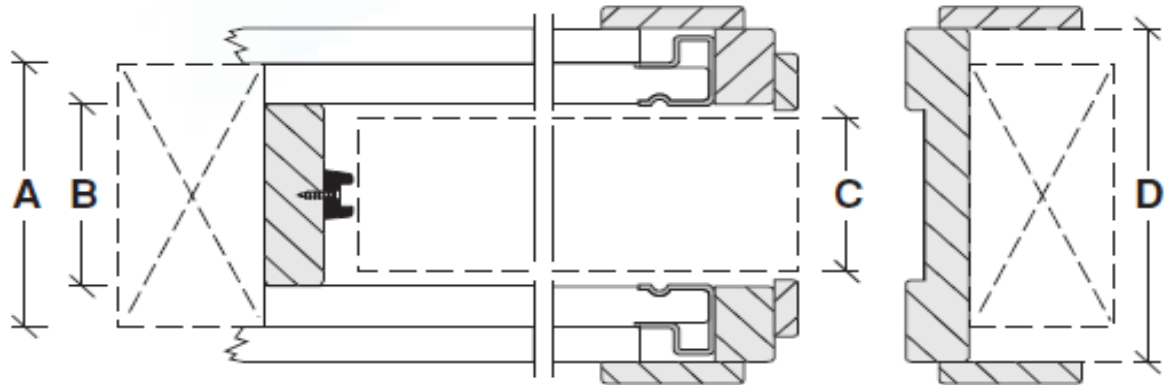

## Cavity sliding door sizes

	A	B	C	D
Frame type	Frame, outside	Frame, inside	Door-leaf, max thickness *	Wall
3"	70 mm	54 mm	40 mm	95 mm
4"	96 mm	66 mm	57 mm	122 mm
5"	122 mm	93 mm	81 mm	150 mm
6"	148 mm	118 mm	81 mm	174 mm

\* Haapsalu Uksetehas offers only 40 mm door-leaves

Module	Door-leaf	Installation opening for frame
7	625 x 2040 mm	1300 x 2100 mm
8	725 x 2040 mm	1500 x 2100 mm
9	825 x 2040 mm	1700 x 2100 mm
10	925 x 2040 mm	1900 x 2100 mm
11	1025 x 2040 mm	2100 x 2100 mm
12**	1125 x 2040 mm	2300 x 2100 mm
13**	1225 x 2040 mm	2500 x 2100 mm