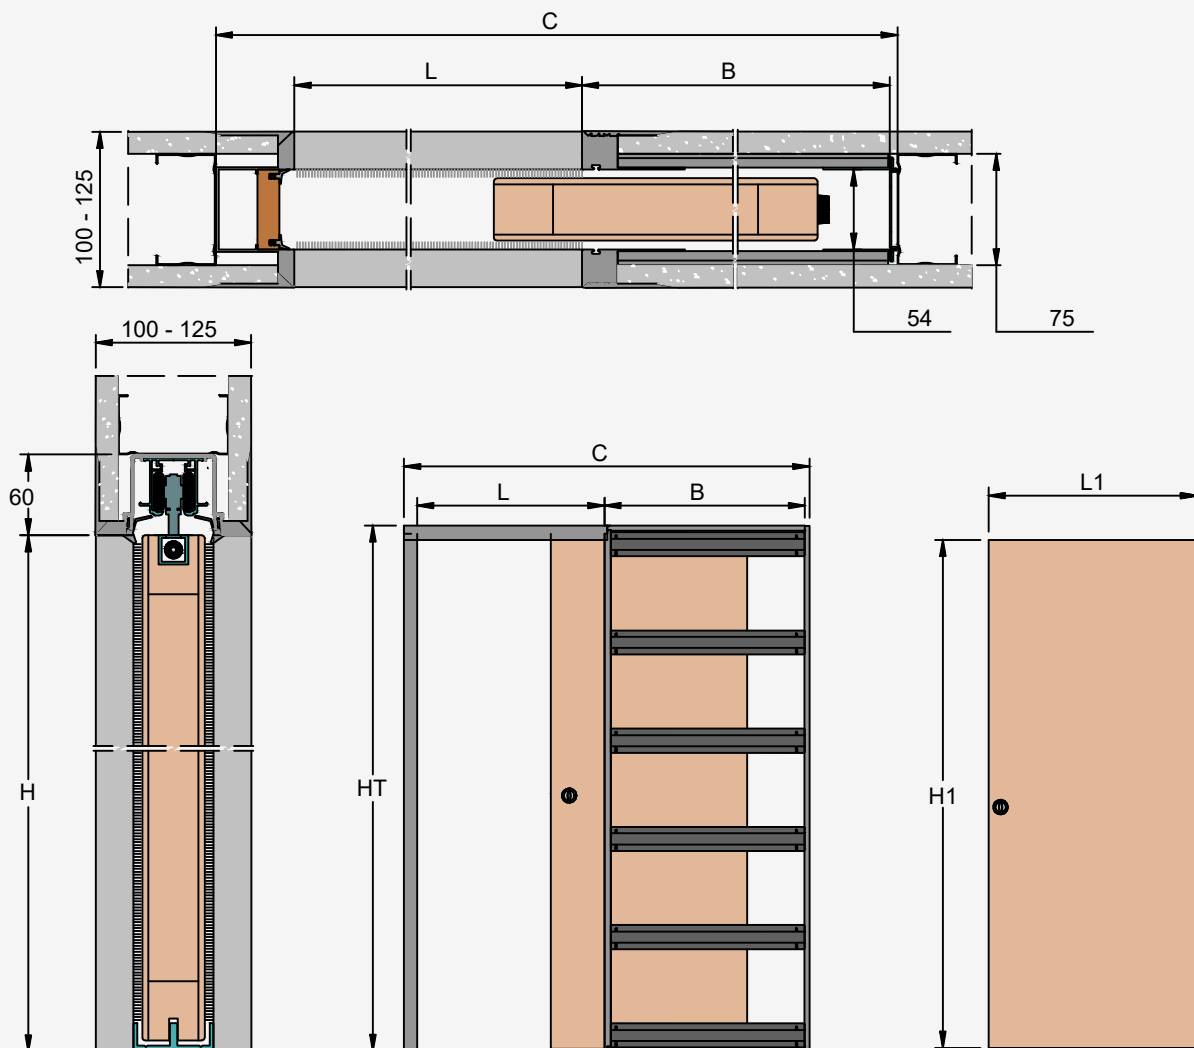

ERMETIKA Absolute EvoKit

PEIDETUD RAAMIGA SEINASISENE LÜKANDUKS

MÕÖTUDE TABEL

MÕÖT	UKSEAVA		UKSELEHE MÕÖDUD		B	C	HT
	L	H	L1	H1			
M7	600	2050	625	2040	645	1310	2110
M8	700		725		745	1510	
M9	800		825		845	1710	
M10	900		925		945	1910	

SEIN

KIPSPLAAT

VALMIS SEIN	RAAMI SISEMÕÖT	SEINAKARKASS	
100	54	75	ühikordne kipsplaat
125	54	75	kahekordne kipsplaat

UKSELEHT

UKSELEHE PAKSUS 40 MM

Masti tee 8, Uuemõisa 90401, Lääne maakond,
tel.+372 472 0800, faks: +372 472 0802,
info@uksetehas.ee, www.uksetehas.ee

HAAPSALU UKSETEHAS