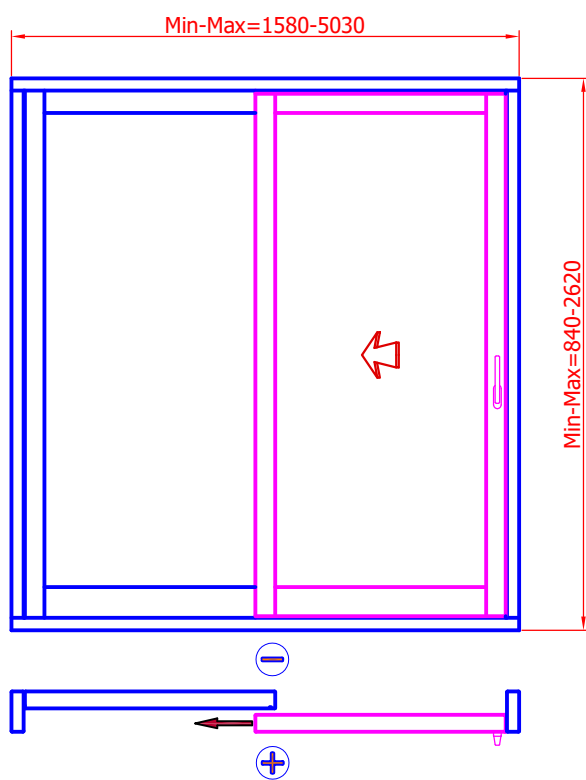

Avanemisskeemid, vaated seestpoolt

Raami kaal kuni 400 kg

Skeem A parem

Skeem A vasak

Sulused: ROTO PATIO LIFE

Käepidemed: ROTO

Lukustus: Sees käepide, väljas süvistatud kilp
Sees lukustatav käepide, väljas süvistatud kilp
Sees ja väljas käepide, mõlemalt poolt silinderlukustus