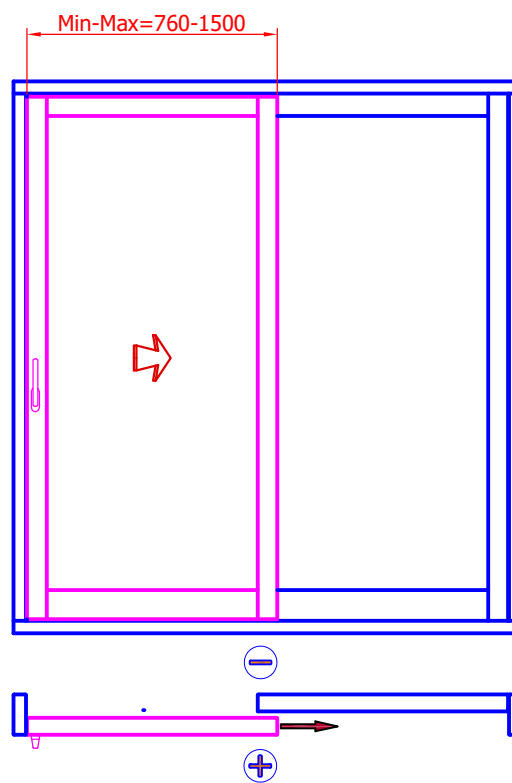

Avanemisskeemid, vaated seestpoolt

Raami kaal kuni 400 kg

Skeem A parem

Skeem A vasak

Sulused: ROTO PATIO LIFE

Käepidemed: ROTO

Lukustus: Sees käepide, väljas süvistatud kilp
Sees lukustatav käepide, väljas süvistatud kilp
Sees ja väljas käepide, mõlemalt poolt silinderlukustus