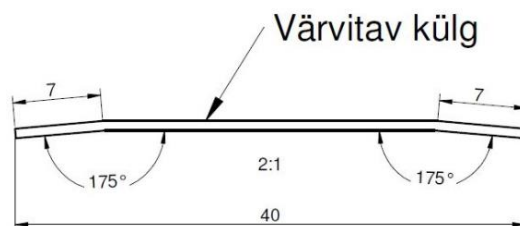

## Teleskooplengi lahendus

Teleskoopleng võimaldab hõlpsasti kohanduda erinevate seinapaksustega.

Teleskooplengi pakume seinapaksustele alatest 90 mm kuni 355 mm.

Teleskooplengi reguleerimisulatus on 17 mm.

### TERAS

Mõõdud: 40 x 2500 mm

Materjal: 0,75 mm värvitud kuumtsingitud teras

Värvitoon: RAL9010

### TERAS

Mõõdud: 20 x 30 x 2500 mm

Materjal: 0,75 mm värvitud kuumtsingitud teras

Värvitoon: RAL9010