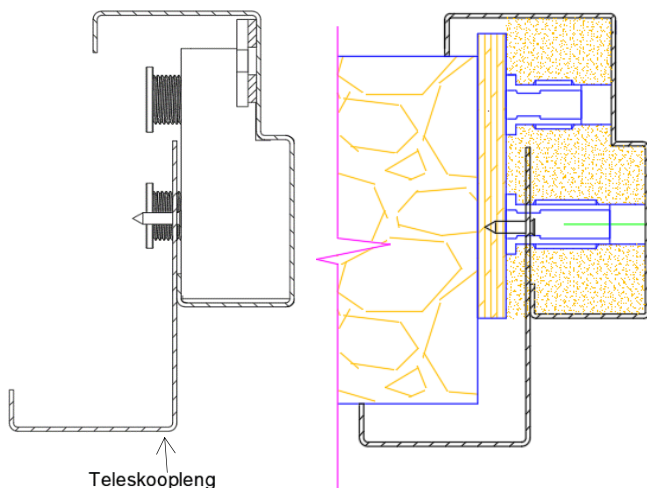

# Metall-lengiga EI30 puitukse piirdeliistu erilahendused

## Teleskooplengi lahendus

Teleskoopleng võimaldab hõlpsasti kohanduda erinevate seinapaksustega.

Teleskooplengi pakume seinapaksustele alatest 90 mm kuni 355 mm.

Teleskooplengi reguleerimisulatus on 17 mm.

### TERAS

Mõõdud: 40 x 2500 mm

Materjal: 0,75 mm värvitud kuumtsingitud teras

Värvitoon: RAL9010

### TERAS

Mõõdud: 20 x 30 x 2500 mm

Materjal: 0,75 mm värvitud kuumtsingitud teras

Värvitoon: RAL9010