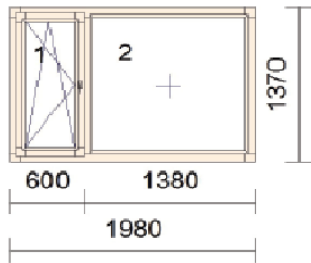

Puu-alumiini ikkuna 92

Pos. Nr	Leveys mm	Korkeus mm	Syvyys mm	avautuu (kts.sisäpuolelta)	U_w W/m^2K	määrä kpl	kpl.hinta € (sis.VAT)
28	1980	1370	92	vasen	0,80	2	360 €