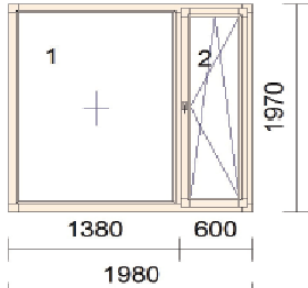

## Puu-alumiini-nosto-liukuovi PANORAMA

Pos. Nr	Leveys mm	Korkeus mm	Syvyys mm	avautuu (kts.sisäpuolelta)	Uw W/m <sup>2</sup> K	määrä kpl	kpl.hinta € (sis.VAT)
1	3840	2570	253	2ok+1vk	0,69	3	3 050 €

## MEK ikkunat

Pos. Nr	Leveys mm	Korkeus mm	Syvyys mm	avautuu	Uw W/m <sup>2</sup> K	määrä kpl	kpl.hinta € (sis.VAT)
3	1920	2570	253	ei	0,65	1	940 €
4	1894	2600	253	ei	0,66	1	1 000 €
5	1894	420	253	ei	0,99	2	450 €
6	1832	420	253	ei	0,99	2	440 €
7	1894	3115	253	ei	0,65	2	1 120 €
8	1832	3115	253	ei	0,65	2	1 100 €
9	1355	2600	253	ei	0,69	1	830 €
10	1355	420	253	ei	1,00	2	400 €
11	1411	2600	253	ei	0,69	2	840 €
12	1411	420	253	ei	1,00	2	400 €
14	1105	420	253	ei	1,00	2	380 €
15	1355	3115	253	ei	0,68	2	930 €
16	1411	3115	253	ei	0,68	2	950 €
17	1105	3115	253	ei	0,71	2	830 €

## Puu-alumiini ikkuna 92

Pos. Nr	Leveys mm	Korkeus mm	Syvyys mm	avautuu	Uw W/m <sup>2</sup> K	määrä kpl	kpl.hinta € (sis.VAT)
19	3160	2270	92	ei	0,64	2	920 €
20	1680	1570	92	ei	0,71	2	300 €
21	1880	2570	92	ei	0,71	2	650 €
22	1790	770	92	ei	0,81	1	170 €
24	1980	2370	92	ei	0,67	2	600 €
25	1592	2370	92	ei	0,69	2	500 €
26	2774	2370	92	ei	0,64	2	810 €
27	2630	1670	92	ei	0,64	1	580 €

### Puu-alumiini ikkuna 92

Pos. Nr	Leveys mm	Korkeus mm	Syvyys mm	avautuu (kts.sisäpuolelta)	$U_w$ $W/m^2K$	määrä kpl	kpl.hinta € (sis.VAT)
28	1980	1370	92	vasen	0,80	2	360 €