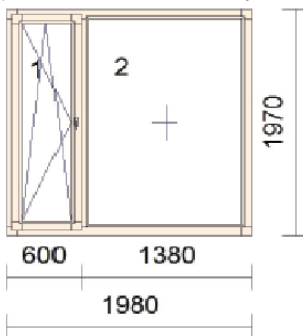

## MEK ikkunat

Pos. Nr	Leveys mm	Korkeus mm	Syvyys mm	avautuu	Uw W/m <sup>2</sup> K	määrä kpl	kpl.hinta € (sis.VAT)
3	1920	2570	253	ei	0,65	1	940 €
4	1894	2600	253	ei	0,66	1	1 000 €
5	1894	420	253	ei	0,99	2	450 €
6	1832	420	253	ei	0,99	2	440 €
7	1894	3115	253	ei	0,65	2	1 120 €
8	1832	3115	253	ei	0,65	2	1 100 €
9	1355	2600	253	ei	0,69	1	830 €
10	1355	420	253	ei	1,00	2	400 €
11	1411	2600	253	ei	0,69	2	840 €
12	1411	420	253	ei	1,00	2	400 €
14	1105	420	253	ei	1,00	2	380 €
15	1355	3115	253	ei	0,68	2	930 €
16	1411	3115	253	ei	0,68	2	950 €
17	1105	3115	253	ei	0,71	2	830 €

## Puu-alumiini ikkuna 92

Pos. Nr	Leveys mm	Korkeus mm	Syvyys mm	avautuu	Uw W/m <sup>2</sup> K	määrä kpl	kpl.hinta € (sis.VAT)
19	3160	2270	92	ei	0,64	2	920 €
20	1680	1570	92	ei	0,71	2	300 €
21	1880	2570	92	ei	0,71	2	650 €
22	1790	770	92	ei	0,81	1	170 €
24	1980	2370	92	ei	0,67	2	600 €
25	1592	2370	92	ei	0,69	2	500 €
26	2774	2370	92	ei	0,64	2	810 €
27	2630	1670	92	ei	0,64	1	580 €

### Puu-alumiini ikkuna 92

Pos. Nr	Leveys mm	Korkeus mm	Syvyys mm	avautuu (kts.sisäpuolelta)	$U_w$ $W/m^2K$	määrä kpl	kpl.hinta € (sis.VAT)
28	1980	1370	92	vasen	0,80	2	360 €

### Puu-alumiini ikkuna 92

Pos. Nr	Leveys mm	Korkeus mm	Syvyys mm	avautuu (kts.sisäpuolelta)	$U_w$ $W/m^2K$	määrä kpl	kpl.hinta € (sis.VAT)
29	1980	1970	92	oikea	0,76	2	540 €