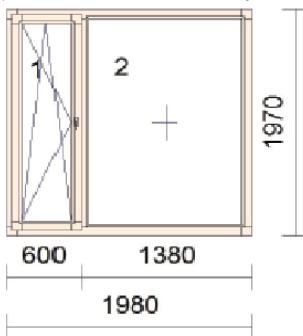

MEK ikkunat

Pos. Nr	Leveys mm	Korkeus mm	Syvyys mm	avautuu	Uw W/m ² K	määrä kpl	kpl.hinta € (sis.VAT)
4	1894	2600	253	ei	0,66	1	1 000 €
5	1894	420	253	ei	0,99	2	450 €
6	1832	420	253	ei	0,99	2	440 €
7	1894	3115	253	ei	0,65	2	1 120 €
8	1832	3115	253	ei	0,65	2	1 100 €
9	1355	2600	253	ei	0,69	1	830 €
10	1355	420	253	ei	1,00	2	400 €
11	1411	2600	253	ei	0,69	1	840 €
12	1411	420	253	ei	1,00	2	400 €
13	1105	2600	253	ei	0,72	1	750 €
14	1105	420	253	ei	1,00	2	380 €
15	1355	3115	253	ei	0,68	2	930 €
16	1411	3115	253	ei	0,68	2	950 €
17	1105	3115	253	ei	0,71	2	830 €

Puu-alumiini ikkuna 92

Pos. Nr	Leveys mm	Korkeus mm	Syvyys mm	avautuu	Uw W/m ² K	määrä kpl	kpl.hinta € (sis.VAT)
19	3160	2270	92	ei	0,64	2	920 €
20	1680	1570	92	ei	0,71	2	300 €
21	1880	2570	92	ei	0,71	2	650 €
22	1790	770	92	ei	0,81	1	170 €
23	1630	770	92	ei	0,81	1	160 €
24	1980	2370	92	ei	0,67	2	600 €
25	1592	2370	92	ei	0,69	2	500 €
26	2774	2370	92	ei	0,64	2	810 €
27	2630	1670	92	ei	0,64	1	580 €

Puu-alumiini ikkuna 92

Pos. Nr	Leveys mm	Korkeus mm	Syvyys mm	avautuu (kts.sisäpuolelta)	U_w W/m^2K	määrä kpl	kpl.hinta € (sis.VAT)
28	1980	1370	92	vasen	0,80	2	360 €

Puu-alumiini ikkuna 92

Pos. Nr	Leveys mm	Korkeus mm	Syvyys mm	avautuu (kts.sisäpuolelta)	U_w W/m^2K	määrä kpl	kpl.hinta € (sis.VAT)
29	1980	1970	92	oikea	0,76	2	540 €

Puu-alumiini ikkuna 92

Pos. Nr	Leveys mm	Korkeus mm	Syvyys mm	avautuu (kts.sisäpuolelta)	U_w W/m^2K	määrä kpl	kpl.hinta € (sis.VAT)
30	1980	1970	92	vasen	0,76	2	540 €