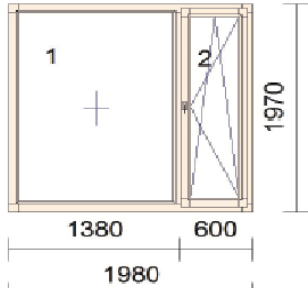

MEK ikkunat

Pos. Nr	Leveys mm	Korkeus mm	Syvyys mm	avautuu	Uw W/m ² K	määrä kpl	kpl.hinta € (sis.VAT)
4	1894	2600	253	ei	0,66	1	1 000 €
5	1894	420	253	ei	0,99	2	450 €
6	1832	420	253	ei	0,99	2	440 €
7	1894	3115	253	ei	0,65	2	1 120 €
8	1832	3115	253	ei	0,65	2	1 100 €
9	1355	2600	253	ei	0,69	1	830 €
10	1355	420	253	ei	1,00	2	400 €
11	1411	2600	253	ei	0,69	1	840 €
12	1411	420	253	ei	1,00	2	400 €
13	1105	2600	253	ei	0,72	1	750 €
14	1105	420	253	ei	1,00	2	380 €
15	1355	3115	253	ei	0,68	2	930 €
16	1411	3115	253	ei	0,68	2	950 €
17	1105	3115	253	ei	0,71	2	830 €

Puu-alumiini ikkuna 92

Pos. Nr	Leveys mm	Korkeus mm	Syvyys mm	avautuu	Uw W/m ² K	määrä kpl	kpl.hinta € (sis.VAT)
19	3160	2270	92	ei	0,64	2	920 €
20	1680	1570	92	ei	0,71	2	300 €
21	1880	2570	92	ei	0,71	2	650 €
22	1790	770	92	ei	0,81	1	170 €
23	1630	770	92	ei	0,81	1	160 €
24	1980	2370	92	ei	0,67	2	600 €
25	1592	2370	92	ei	0,69	2	500 €
26	2774	2370	92	ei	0,64	2	810 €
27	2630	1670	92	ei	0,64	1	580 €

Puu-alumiini ikkuna 92

Pos. Nr	Leveys mm	Korkeus mm	Syvyys mm	avautuu (kts.sisäpuolelta)	U_w W/m^2K	määrä kpl	kpl.hinta € (sis.VAT)
28	1980	1370	92	vasen	0,80	2	360 €

Puu-alumiini ikkuna 92

Pos. Nr	Leveys mm	Korkeus mm	Syvyys mm	avautuu (kts.sisäpuolelta)	U_w W/m^2K	määrä kpl	kpl.hinta € (sis.VAT)
29	1980	1970	92	oikea	0,76	2	540 €