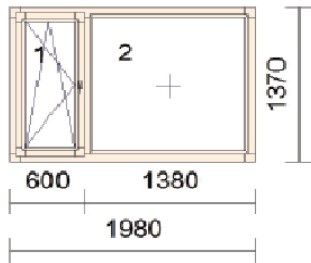

HYVÄ HINTA! VARASTOSSA OLEVAT PUU-ALUMIINI-LIUKUOVET JA -IKKUNAT

Materiaali: puu-alumiini
Väri: musta (RAL 9011)

päivitetty 27.05.2020

Puu-alumiini-nosto-liukuovi PANORAMA

Pos. Nr	Leveys mm	Korkeus mm	Syvyys mm	avautuu (kts.sisäpuolelta)	Uw W/m ² K	määrä kpl	kpl.hinta € (sis.VAT)
1	3840	2570	253	oikea	0,69	4	3 050 €
2	1832	2600	253	oikea	0,80	1	2 120 €

MEK ikkunat

Pos. Nr	Leveys mm	Korkeus mm	Syvyys mm	avautuu	Uw W/m ² K	määrä kpl	kpl.hinta € (sis.VAT)
4	1894	2600	253	ei	0,66	1	1 000 €
5	1894	420	253	ei	0,99	2	450 €
6	1832	420	253	ei	0,99	2	440 €
7	1894	3115	253	ei	0,65	2	1 120 €
8	1832	3115	253	ei	0,65	2	1 100 €
9	1355	2600	253	ei	0,69	1	830 €
10	1355	420	253	ei	1,00	2	400 €
11	1411	2600	253	ei	0,69	1	840 €
12	1411	420	253	ei	1,00	2	400 €
13	1105	2600	253	ei	0,72	1	750 €
14	1105	420	253	ei	1,00	2	380 €
15	1355	3115	253	ei	0,68	2	930 €
16	1411	3115	253	ei	0,68	2	950 €
17	1105	3115	253	ei	0,71	2	830 €

Puu-alumiini ikkuna 92

Pos. Nr	Leveys mm	Korkeus mm	Syvyys mm	avautuu	Uw W/m ² K	määrä kpl	kpl.hinta € (sis.VAT)
19	3160	2270	92	ei	0,64	2	920 €
20	1680	1570	92	ei	0,71	2	300 €
21	1880	2570	92	ei	0,71	2	650 €
22	1790	770	92	ei	0,81	1	170 €
23	1630	770	92	ei	0,81	1	160 €
24	1980	2370	92	ei	0,67	2	600 €
25	1592	2370	92	ei	0,69	2	500 €
26	2774	2370	92	ei	0,64	2	810 €
27	2630	1670	92	ei	0,64	1	580 €

Puu-alumiini ikkuna 92

Pos. Nr	Leveys mm	Korkeus mm	Syvyys mm	avautuu (kts.sisäpuolelta)	U_w W/m^2K	määrä kpl	kpl.hinta € (sis.VAT)
30	1980	1970	92	vasen	0,76	2	540 €