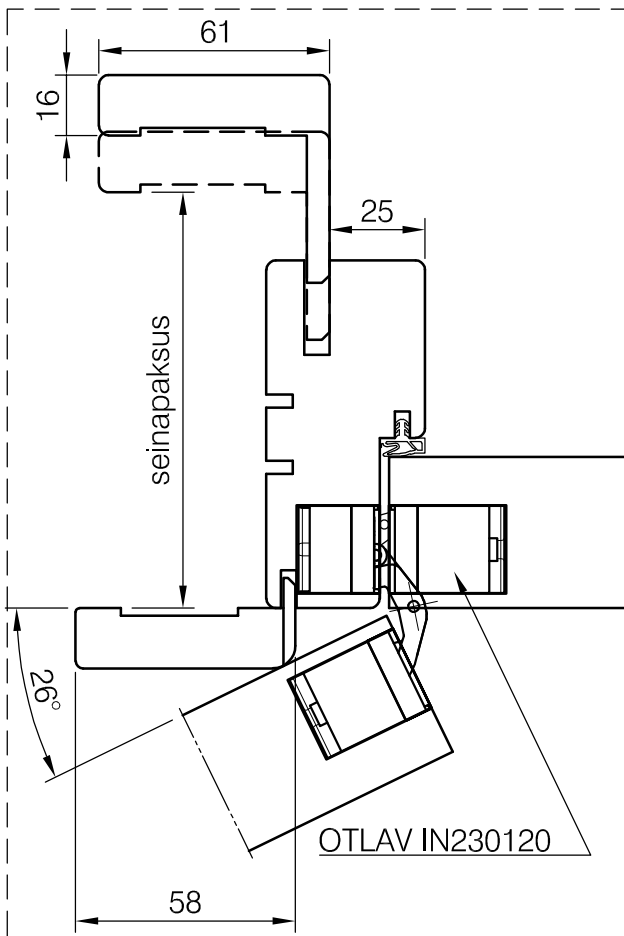

Lengilahendus PREMIUM SSU Otlav hingedega

Tellija		
Nr		
Teost.	Kaido Kliss	09.08.2019
Kontr.		
Muud.		

Formaat	Mõõt
A4	1:15
Fail: Lengilahendus PREMIUM 16.dwg	Lehti: 1
Materjal:	Lehti: 1

Masti tee 8, Uuemõisa 90401, Lääne maakond,
tel.+372 472 0800, faks: +372 472 0802,
info@uksetehas.ee, www.uksetehas.ee

HAAPSALU UKSETEHAS