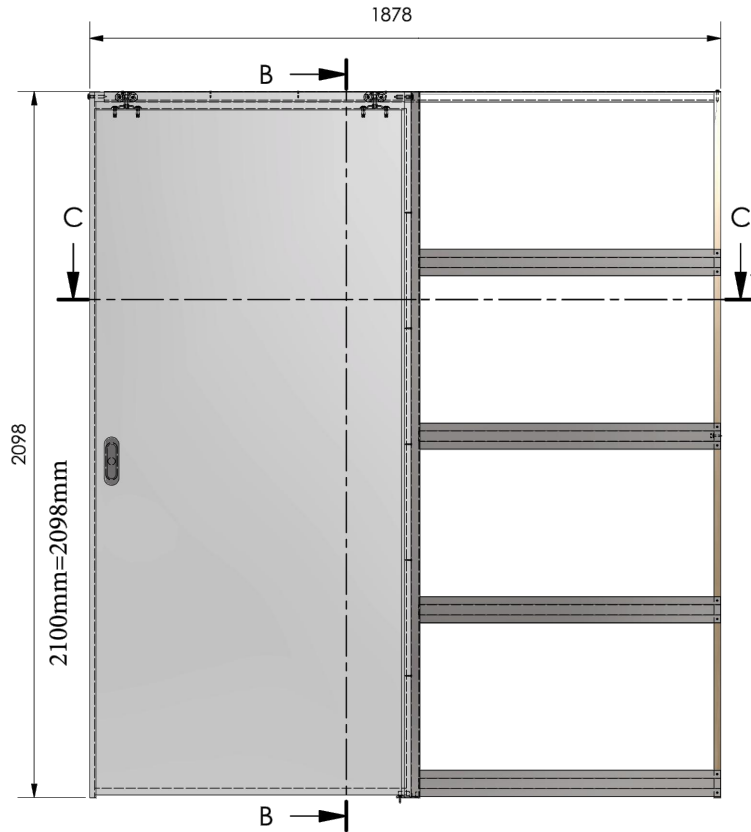

1300=1278mm,1500=1478mm,
1700=1678mm,1900=1878mm,
2100=2078mm,2300=2278mm

SEINASISESE LÜKANDUKSE RAAM

	A	B	C	D
RAAMI TÜÜP	RAAMI VÄLISMÕÖT	RAAMI SISEMÕÖT	UKSELEHE MÕÖT	SEINA VÄLISMÕÖT
3"	70 mm	54 mm	max. 40 mm *	95 mm
4"	98 mm	66 mm	40 - 60 mm *	122 mm
5"	122 mm	93 mm	40 - 60 mm *	150 mm
6"	148 mm	118 mm	40 - 60 mm *	174 mm

TEHNILISED ANDMED

UKSE LAIUS cm:	62,5 x 204,0	72,5 x 204,0	82,5 x 204,0	92,5 x 204,0	102,5 x 204,0	112,5 x 204,0	122,5 x 204,0
SEINA LAIUS	130,0	150,0	170,0	190,0	210,0	230,0	250,0
KÕRGUS	210,0	210,0	210,0	210,0	210,0	210,0	210,0

* Meie siseuste paksus on 40 mm
40-60 mm on uksele mille paksusele lisanduvad klaasi- või dekoratiivliistud. (saab paigaldada Pocketitesse 4", 5", 6")
Pocketitesse minevatel ustel EI SAA kasutada tahveldusi liistuprofiilidega "Minister" ja "Kuberner" (ukselehe kogupaksus >60 mm)