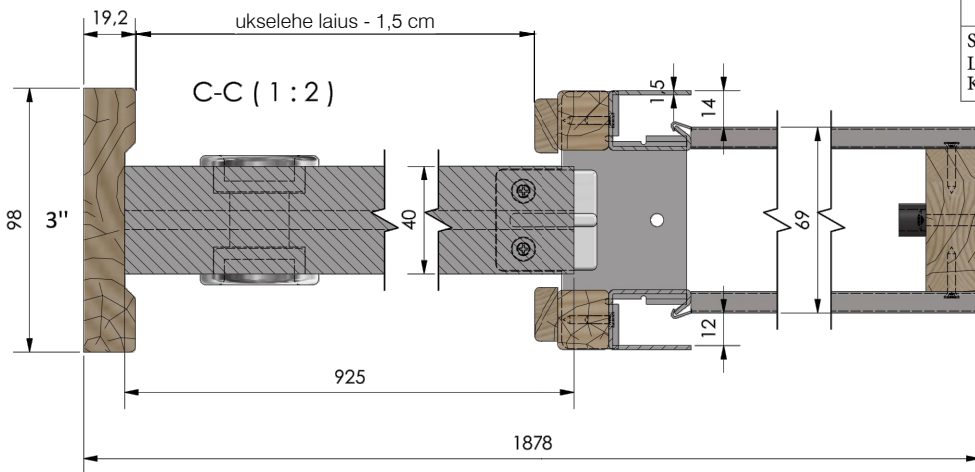

1300=1278mm,1500=1478mm,
1700=1678mm,1900=1878mm,
2100=2078mm,2300=2278mm

SEINASISESE LÜKANDUKSE RAAM

	A	B	C	D
RAAMI TÜÜP	RAAMI VÄLISMÕÖT	RAAMI SISEMÕÖT	UKSELEHE MÕÖT	SEINA VÄLISMÕÖT
3"	70 mm	54 mm	max. 40 mm *	95 mm
4"	98 mm	66 mm	40 - 60 mm *	122 mm
5"	122 mm	93 mm	40 - 60 mm *	150 mm
6"	148 mm	118 mm	40 - 60 mm *	174 mm

TEHNILISED ANDMED

UKSE LAIUS cm:	62,5 x 204,0	72,5 x 204,0	82,5 x 204,0	92,5 x 204,0	102,5 x 204,0	112,5 x 204,0	122,5 x 204,0
SEINA LAIUS	130,0	150,0	170,0	190,0	210,0	230,0	250,0
KÕRGUS	210,0	210,0	210,0	210,0	210,0	210,0	210,0

* Meie siseuste paksus on 40 mm
40-60 mm on uksele mille paksusele lisanduvad klaasi- või dekoratiivliistud. (saab paigaldada Pocketitesse 4", 5", 6")
Pocketitesse minevatel ustel EI SAA kasutada tahveldusi liistuprofiilidega "Minister" ja "Kuberner" (ukselehe kogupaksus >60 mm)