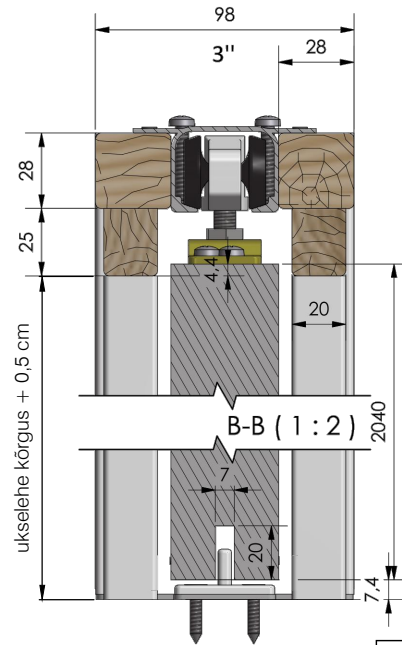

1300=1278mm,1500=1478mm,
1700=1678mm,1900=1878mm,
2100=2078mm,2300=2278mm

SEINASISESE LÜKANDUKSE RAAM

	A	B	C	D
RAAMI TÜÜP	RAAMI VÄLISMÕÖT	RAAMI SISEMÕÖT	UKSELEHE MÕÖT	SEINA VÄLISMÕÖT
3"	70 mm	54 mm	max. 40 mm *	95 mm
4"	98 mm	66 mm	40 - 60 mm *	122 mm
5"	122 mm	93 mm	40 - 60 mm *	150 mm
6"	148 mm	118 mm	40 - 60 mm *	174 mm

TEHNILISED ANDMED

UKSE LAIUS cm:	62,5 x 204,0	72,5 x 204,0	82,5 x 204,0	92,5 x 204,0	102,5 x 204,0	112,5 x 204,0	122,5 x 204,0
SEINA LAIUS	130,0	150,0	170,0	190,0	210,0	230,0	250,0
KÕRGUS	210,0	210,0	210,0	210,0	210,0	210,0	210,0

* Meie siseuste paksus on 40 mm
40-60 mm on uksele mille paksusele lisanduvad klaasi- või dekoratiivliistud. (saab paigaldada Pocketitesse 4", 5", 6")
Pocketitesse minevatel ustel EI SAA kasutada tahveldusi liistuprofiilidega "Minister" ja "Kuberner" (ukselehe kogupaksus >60 mm)