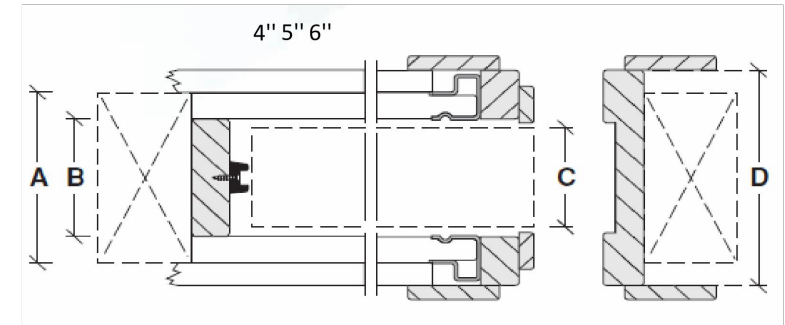

1300=1278mm,1500=1478mm,
1700=1678mm,1900=1878mm,
2100=2078mm,2300=2278mm

SEINASISESE LÜKANDUKSE RAAM

	A	B	C	D
RAAMI TÜÜP	RAAMI VÄLISMÕÖT	RAAMI SISEMÕÖT	UKSELEHE MÕÖT	SEINA VÄLISMÕÖT
3"	70 mm	54 mm	max. 40 mm *	95 mm
4"	98 mm	66 mm	40 - 60 mm *	122 mm
5"	122 mm	93 mm	40 - 60 mm *	150 mm
6"	148 mm	118 mm	40 - 60 mm *	174 mm

TEHNILISED ANDMED

UKSE LAIUS cm:	62,5 x 204,0	72,5 x 204,0	82,5 x 204,0	92,5 x 204,0	102,5 x 204,0	112,5 x 204,0	122,5 x 204,0
SEINA LAIUS	130,0	150,0	170,0	190,0	210,0	230,0	250,0
KÕRGUS	210,0	210,0	210,0	210,0	210,0	210,0	210,0

* Meie siseuste paksus on 40 mm
40-60 mm on uksele mille paksusele lisanduvad klaasi- või dekoratiivliistud. (saab paigaldada Pocketitesse 4", 5", 6")
Pocketitesse minevatel ustel EI SAA kasutada tahveldusi liistuprofiilidega "Minister" ja "Kuberner" (ukselehe kogupaksus >60 mm)