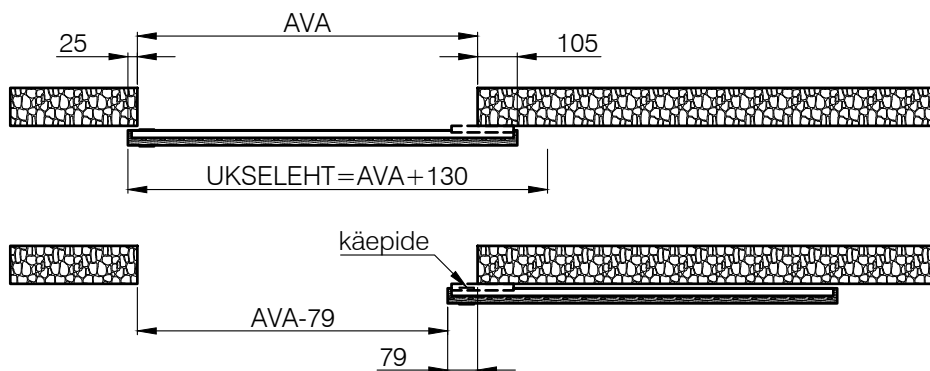

MAGIC lükandusemehhanism ülekatte ja paigaldus käepidemeni			Tellija		
			Nr		
			Teost.	Kaido Kliss	05.10.2015
			Kontr.		
		Muud.			
		Formaat	Mõõt	Masti tee 8, Uuemõisa 90401, Lääne maakond, tel. +372 472 0800, faks: +372 472 0802, info@uksetehas.ee, www.uksetehas.ee	
		A4	1:20		
Fail: Magic lükandusesüsteem.dwg	Leht: 1	Lehti: 1			
Materjal:				 HAAPSALU UKSETEHAS	