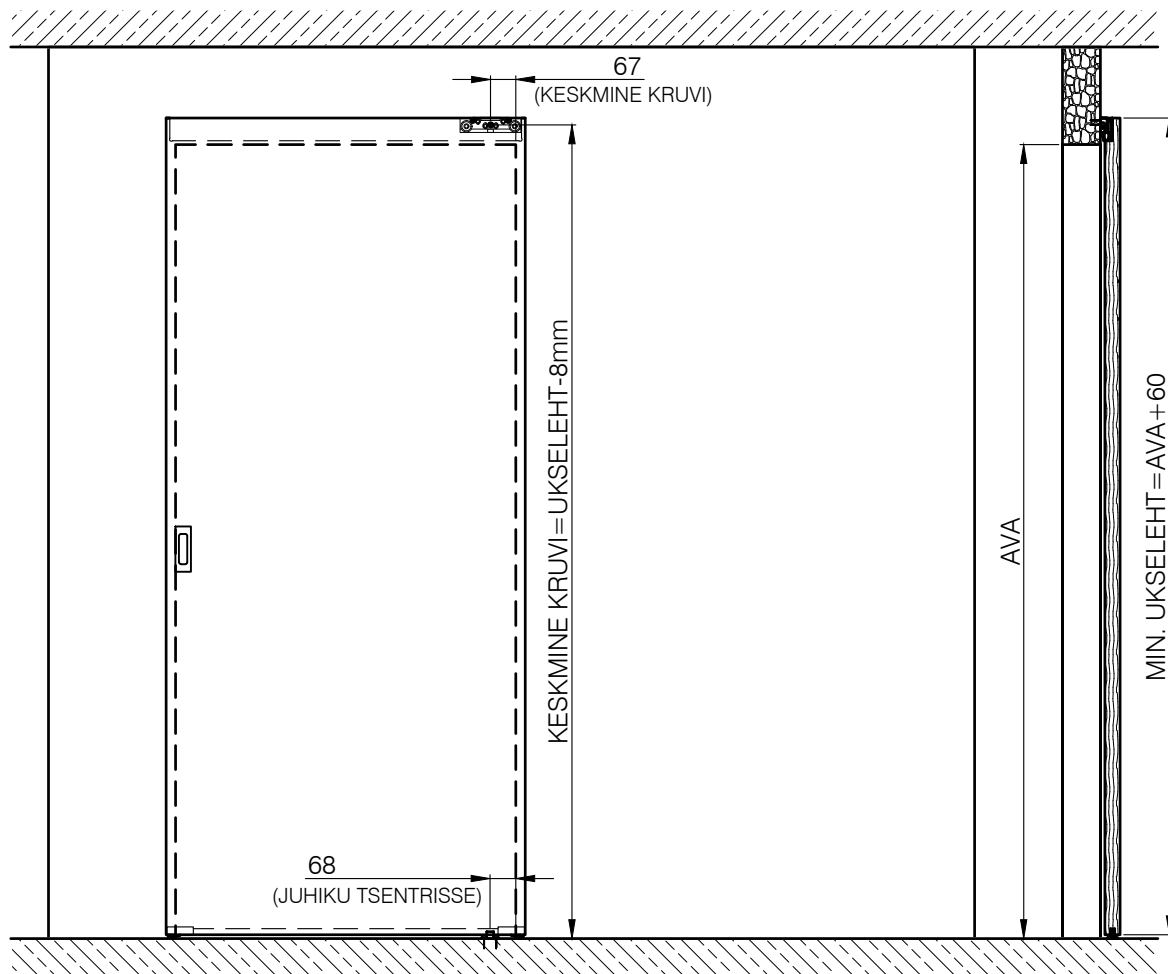

MAGIC lükandusemehhanism
ülelate ja paigaldus minimaalne

Tellija Nr		
Teost.	Kaido Kliss	05.10.2015
Kontr.		
Muud.		

Formaat	Mõõt
A4	1:20
Fail: Magic lükandusesüsteem.dwg	Leht: 1
Materjal:	Lehti: 1

Masti tee 8, Uuemõisa 90401, Lääne maakond,
tel. +372 472 0800, faks: +372 472 0802,
info@uksetehas.ee, www.uksetehas.ee