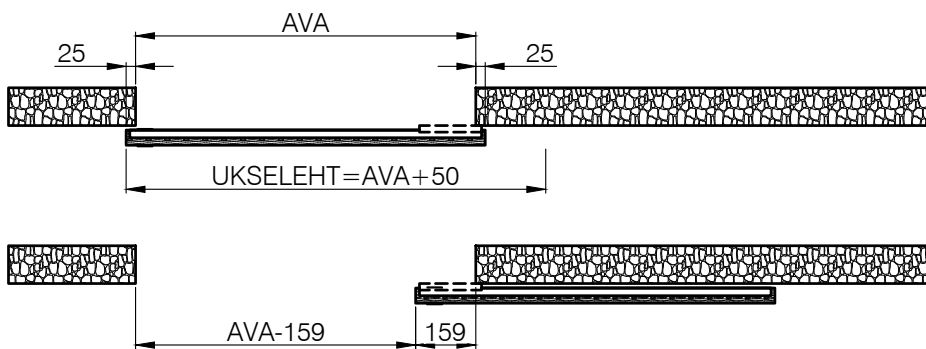

MAGIC lükandusemehhanism ülekatte ja paigaldus käepidemeni			Tellija		
			Nr		
			Teost.	Kaido Kliss	05.10.2015
			Kontr.		
		Muud.			
		Formaat	Mõõt	Masti tee 8, Uuemõisa 90401, Lääne maakond, tel. +372 472 0800, faks: +372 472 0802, info@uksetehas.ee, www.uksetehas.ee	
		A4	1:20		
Fail: Magic lükandusesüsteem.dwg	Leht: 1	Lehti: 1			
Materjal:				 HAAPSALU UKSETEHAS	