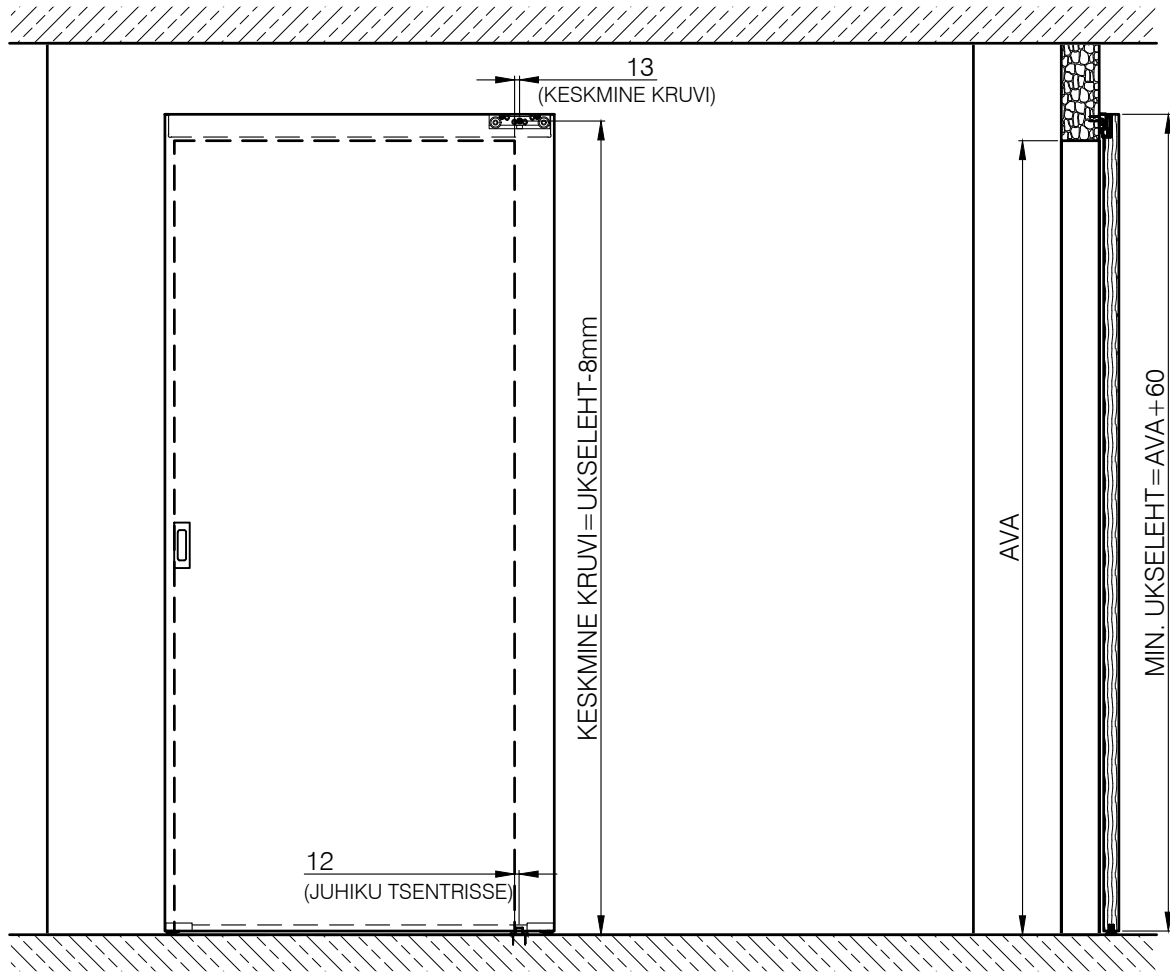

MAGIC lükandusemehhanism ülekatte ja paigaldus käepidemeni			Tellija		
			Nr		
			Teost.	Kaido Kliss	05.10.2015
			Kontr.		
		Muud.			
		Formaat	Mõõt	Masti tee 8, Uuemõisa 90401, Lääne maakond, tel. +372 472 0800, faks: +372 472 0802, info@uksetehas.ee, www.uksetehas.ee	
		A4	1:20		
Fail: Magic lükandusesüsteem.dwg	Leht: 1	Lehti: 1			
Materjal:				HAAPSALU UKSETEHAS