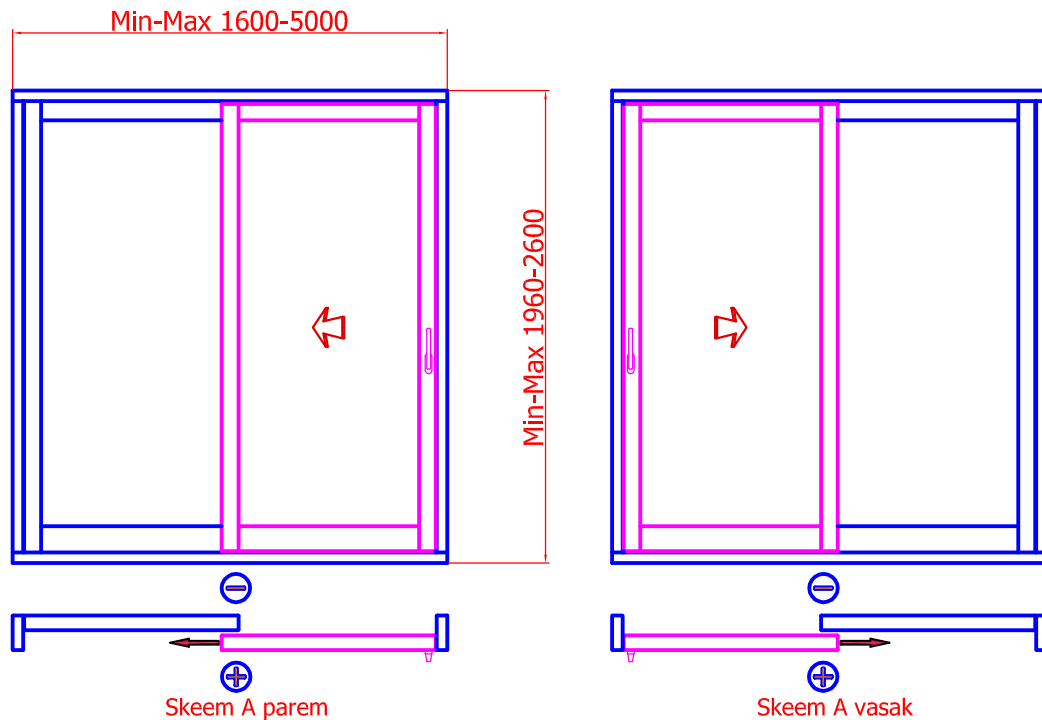

Avanemisskeemid, vaated seestpoolt

Raami kaal kuni 400 kg

Lükanduks MACO Panorama

Avanemisskeemid

Sulused: MACO

Al. profiil: GUTMANN Mira Contour

Käepidemed: MACO

Lukustus: Sees käepide, väljas süvistatud kilp

Sees ja väljas käepide, mõlemalt poolt silinderlukustus

Masti tee 8, Uuemõisa 90401, Lääne maakond,
tel.+372 472 0800, faks: +372 472 0802,
info@uksetehas.ee, www.uksetehas.ee

HAAPSALU UKSETEHAS