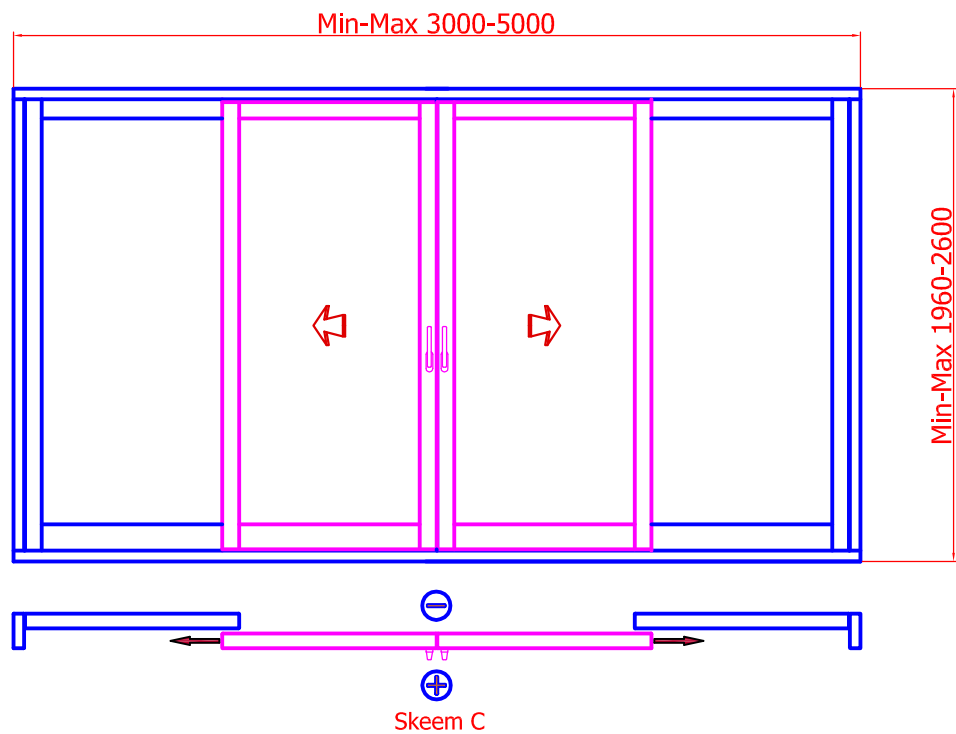

Avanemisskeemid, vaated seestpoolt

Raami kaal kuni 400 kg

Lükanduks MACO Panorama

Avanemisskeemid

Sulused: MACO

Al. profiil: GUTMANN Mira Contour

Käepidemed: MACO

Lukustus: Sees käepide, väljas süvistatud kilp